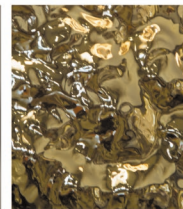

TRIBU'

DESIGN Cristian Feltrin

Bianco velluto
velvet white

pure steel
pure steel

oro chiaro
light gold

oro antico lucido
glossy antique gold

Il telaio in metallo è disponibile nelle seguenti finiture:

- oro antico lucido
- oro chiaro
- pure steel
- bianco velluto

Metal frame is available in the following finishes:

- glossy antique gold
- light gold
- pure steel
- velvet white

Vetro di Murano trasparente martellato.

Hammered transparent Murano glass.

SOSPENSIONE SUSPENSION